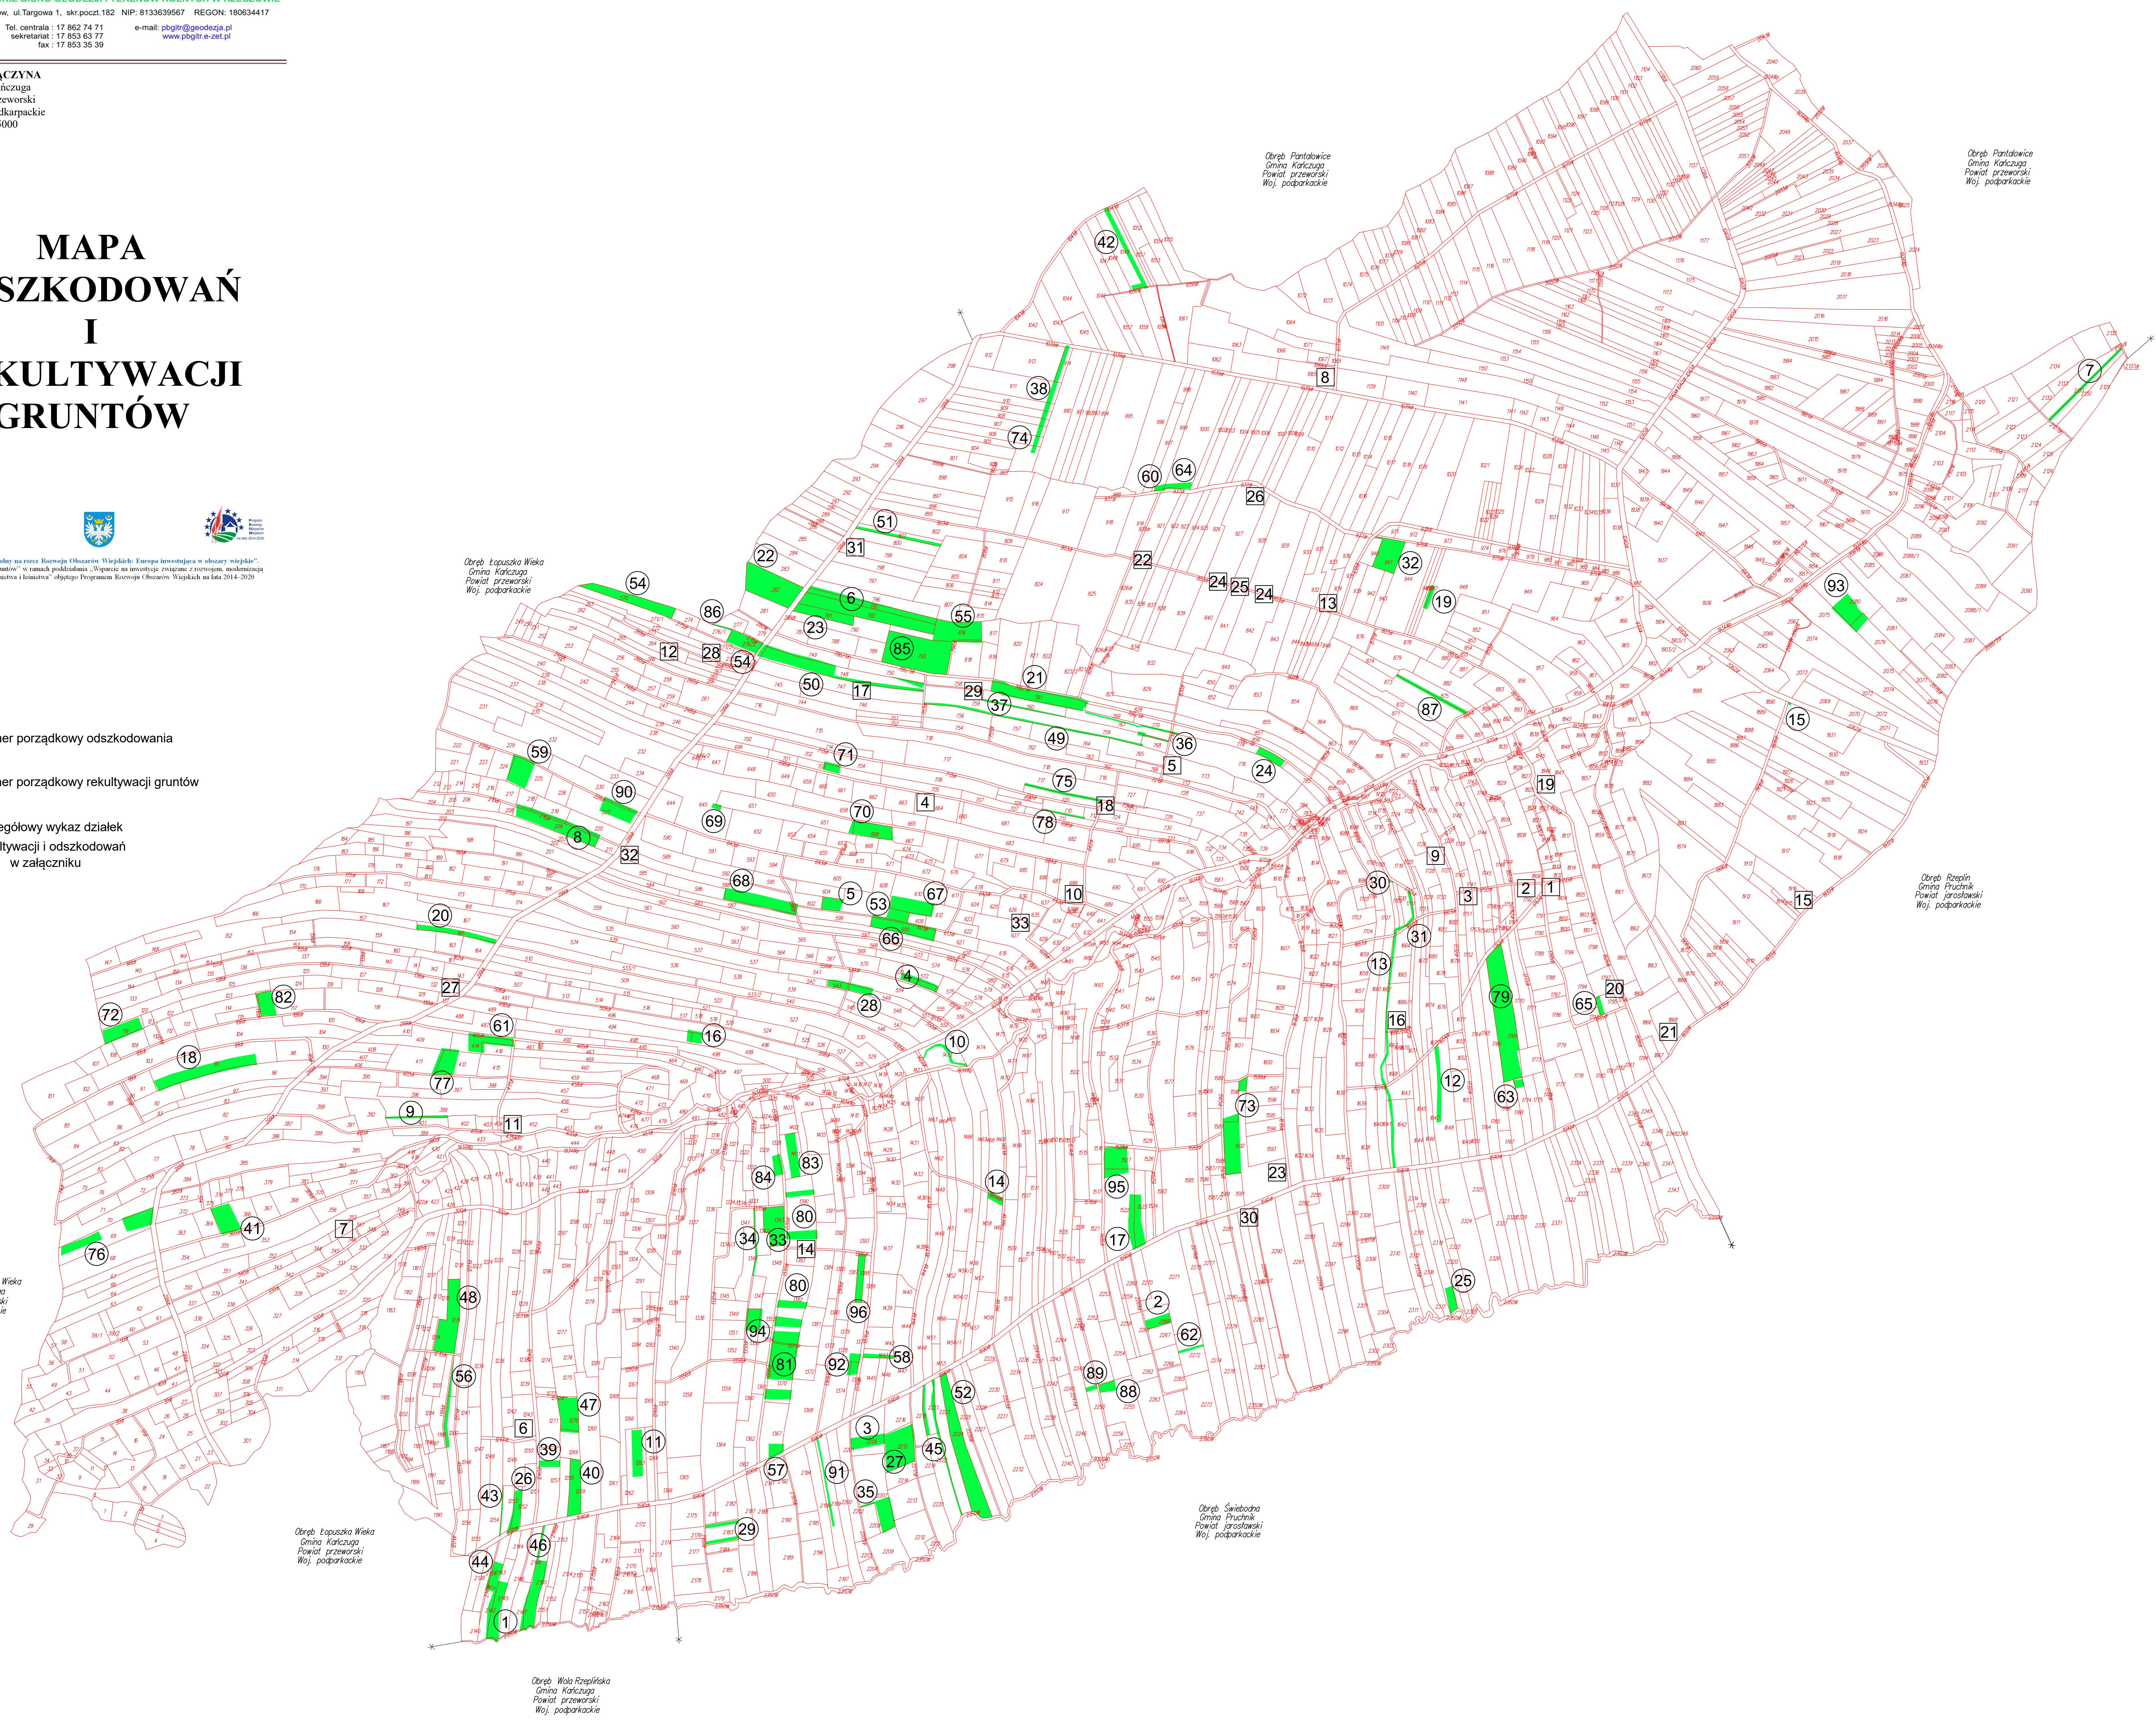

MAPA ODSZKODOWAŃ I REKULTYWACJI GRUNTÓW

Legenda

- numer porządkowy odszkodowania
- numer porządkowy rekultywacji gruntów

szczegółowy wykaz działek do rekultywacji i odszkodowań w załączniku